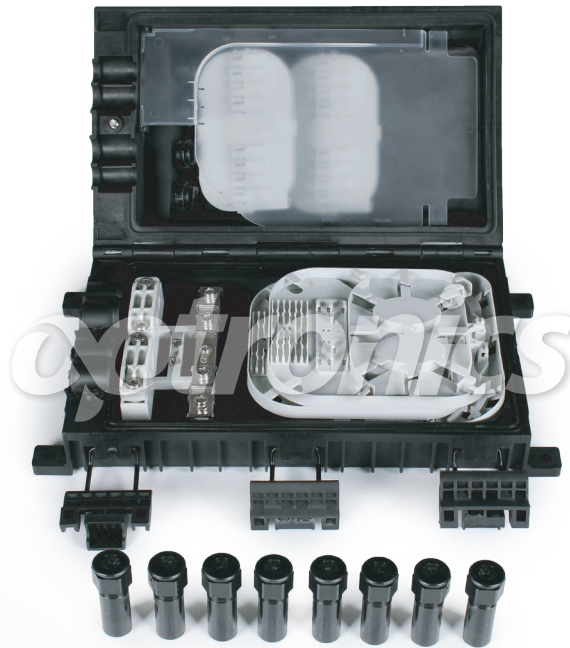

Caja de empalme FTTx para 8 acopladores Simplex y 36 empalmes IP65 con plugs contra agua

Descripción

OPCEF08SC36E65HT

La Caja de Empalme FTTx es ideal para la utilización de enlaces de fibras ópticas, puede albergar hasta 8 acopladores SC simplex, se encuentra fabricada de un plástico rígido resistente a los rayos UV, humedad y golpes.

Incluye un sistema organizador interno para el manejo y acomodo de las fibras ópticas, donde podrá alojar la reserva de los buffers del cable de fibra óptica o en su caso la distribución de fibra desnuda en las charolas de empalme.

Características

- Instalación con el mínimo de herramientas.
- Fácil de abrir o cerrar.
- Re-utilizable.
- Capaz de almacenar splitter 1x2, 1x4, 1x8.
- Incluye conexión de entrada, salida y conexiones drop son incluidas.
- Protección IP65
- Cumple con RoHS
- 12 Puertos de cable:
 - 4 puertos principales
 - 2 puertos para cable con diámetro máximo de 16mm.
 - 2 puertos para cable con diámetro máximo de 13mm.
 - 8 puertos para cable drop

Capacidad de fibras	36 (2 charolas)
Dimensiones	305x170x126mm
Puertos	12
Diámetro Cable	13 - 16m
Material	MPP
Peso	1.1 Kg
Protección	IP65
Estándares	
Telecordia, IEC	